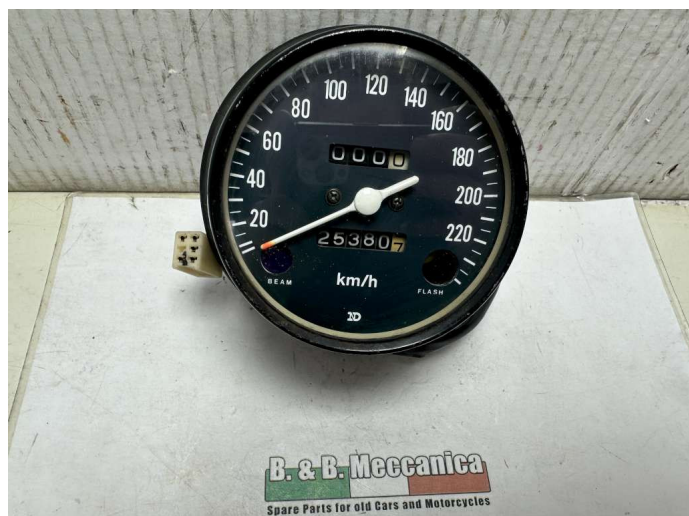

CONTACHILOMETRI TACHIMETRO QUADRO LAVERDA 750 K1 SF VEDI DESCRIZIONE (ML744)

beb-142340 image

Valutazione: Nessuna valutazione

Prezzo

Prezzo di vendita 200,00 €

Sconto

[Fai una domanda su questo prodotto](#)

Descrizione

RICAMBIO USATO

PER EVITARE PROBLEMI ARTICOLO VENDUTO COME DA CONTROLLARE O REVISIONARE PRIMA DEL MONTAGGIO SENZA GARANZIE

CON SEGNI DI RUGGINE E SEGNI DOVUTI ALL'USO

LA LANCETTA GIRA MA UNO DEI VETRI DELLE SPIE SI È SPOSTATO ED È CADUTO DENTRO AL CONTACHILOMETRI

CON GRAFFI E SEGNI COME IN FOTO!!!

FOTO REALI DEL RICAMBIO SPEDITO COMPLETO DI QUELLO CHE E VISIBILE IN FOTO

VENDUTO CON FORMULA VISTO E PIACIUTO COME IN FOTO NELLO STATO IN CUI SI TROVA

COMPATIBILE CON: