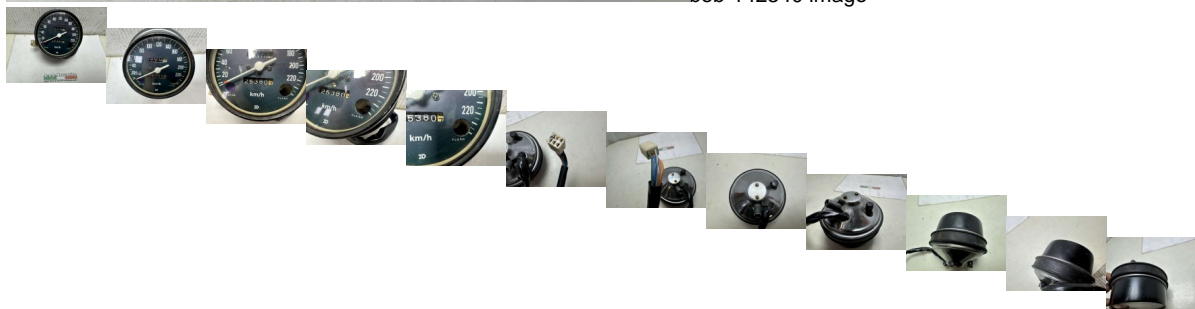

CONTACHILOMETRI TACHIMETRO QUADRO LAVERDA 750 K1 SF VEDI DESCRIZIONE (ML744)

beb-142340 image

Valutazione: Nessuna valutazione

Prezzo

Prezzo di vendita 200,00 €

Sconto

[Fai una domanda su questo prodotto](#)

Descrizione

RICAMBIO USATO

PER EVITARE PROBLEMI ARTICOLO VENDUTO COME DA CONTROLLARE O REVISIONARE PRIMA DEL MONTAGGIO SENZA GARANZIE

CON SEGNI DI RUGGINE E SEGNI DOVUTI ALL'USO

LA LANCETTA GIRA MA UNO DEI VETRI DELLE SPIE SI È SPOSTATO ED È CADUTO DENTRO AL CONTACHILOMETRI

CON GRAFFI E SEGNI COME IN FOTO!!!

FOTO REALI DEL RICAMBIO SPEDITO COMPLETO DI QUELLO CHE E VISIBILE IN FOTO

VENDUTO CON FORMULA VISTO E PIACIUTO COME IN FOTO NELLO STATO IN CUI SI TROVA

COMPATIBILE CON: