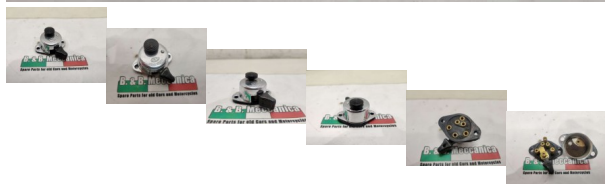

COMMUTATORE DEVIOLUCI ORIGINALE CEV 8033 3 POSIZIONI PIAGGIO VESPA 150 160 GS 1 2 SERIE DL0065

beb-120185 image

Valutazione: Nessuna valutazione

Prezzo

Prezzo di vendita 45,00 €

Sconto

[Fai una domanda su questo prodotto](#)

Descrizione

MATERIALE NUOVO ORIGINALE

RIMANENZA DI MAGAZZINO

OTTIME CONDIZIONI VEDI FOTO

COMPLETO SOLO DI CIO CHE SI VEDE IN FOTO

PUO PRESENTARE PICCOLI SEGNI DOVUTI ALLO STOCCAGGIO PER ANNI

VENDUTO CON FORMULA VISTO E PIACIUTO ESATTAMENTE COME IN FOTO