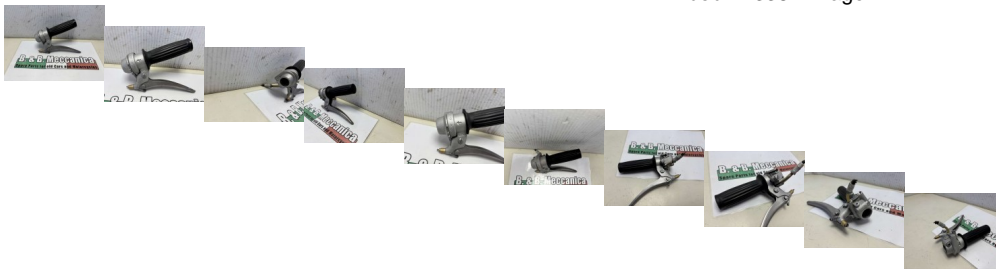

## COMANDO SINISTRO FRIZIONE E CAMBIO A 2 MARCE ITOM ESPERIA 50cc (RD1027)

beb-123384 image

Valutazione: Nessuna valutazione

**Prezzo**

Prezzo di vendita 35,00 €

Sconto

[Fai una domanda su questo prodotto](#)

Descrizione

**MATERIALE USATO**

**IN CONDIZIONI COME IN FOTO**

**FOTO REALI DEL RICAMBIO SPEDITO**

**PRESENTA ALCUNI GRAFFIE SEGNI DI USURA DOVUTI AL NORMALE UTILIZZO NEGLI ANNI**

**COMPLETO SOLO DI CIO CHE E VISIBILE IN FOTO**