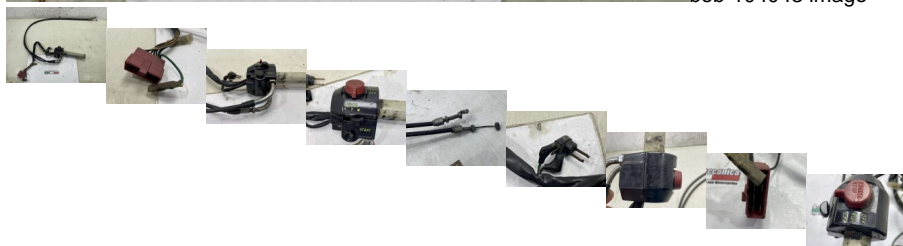

COMANDO INTERRUTTORI DEVIOLUCI DESTRO CON COMANDO GAS HONDA CB 400 N TWIN (VW1135)

beb-104043 image

Valutazione: Nessuna valutazione

Prezzo

Prezzo di vendita 60,00 €

Sconto

[Fai una domanda su questo prodotto](#)

Descrizione

MATERIALE USATO ORIGINALE

IN CONDIZIONI COME IN FOTO

FOTO REALI DEL RICAMBIO SPEDITO

PRESENTA QUALCHE GRAFFIO E SEGNI DI USURA DOVUTI AL NORMALE UTILIZZO NEL TEMPO

SMONTATO DA MOTO FUNZIONANTE

VENDUTO CON FORMULA VISTO E PIACIUTO COME IN FOTO NELLO STATO IN CUI SI TROVA