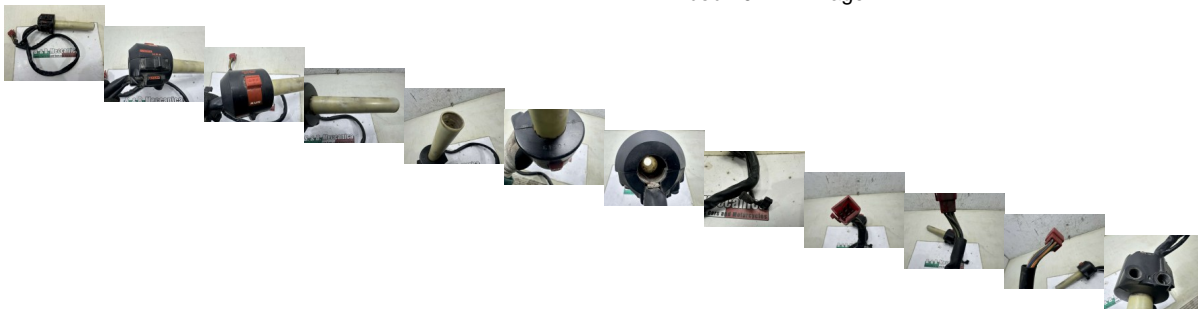

COMANDO GAS DEVIO LUCI DX AVVIAMENTO STACCA MASSA HONDA GL 500 VFR 750 SU2701)

beb-102777 image

Valutazione: Nessuna valutazione

Prezzo

Prezzo di vendita 20,00 €

Sconto

[Fai una domanda su questo prodotto](#)

Descrizione

RICAMBIO USATO

CON GUAINE E FILI ROVINATI

IN CONDIZIONI COME IN FOTO FOTO REALI DEL RICAMBIO SPEDITO

VENDUTO CON FORMULA VISTO E PIACIUTO COME IN FOTO NELLO STATO IN CUI SI TROVA

COMPATIBILE CON: