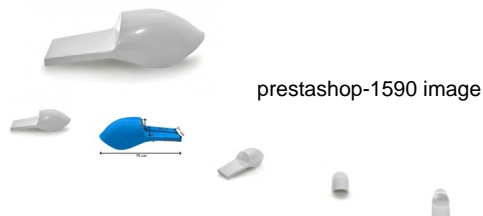

## CODINO SELLA RACING VETRORESINA GUZZI V7 SPORT COD.455 MADE IN ITALY

Valutazione: Nessuna valutazione

**Prezzo**

Prezzo di vendita 78,00 €

Sconto

[Fai una domanda su questo prodotto](#)

Descrizione

**MATERIALE NUOVO DI OTTIMA QUALITA**

**MATERIALE IN VETRORESINA**

**MISURE VEDI FOTO**

**IL COLORE E PURAMENTE INDICATIVO E IL FONDO**

**DA VERNICIARE**

**MADE IN ITALY**

**MOTO GUZZI 1000 California II 1982-1987**

**MOTO GUZZI 1000 California III 1988-1994**