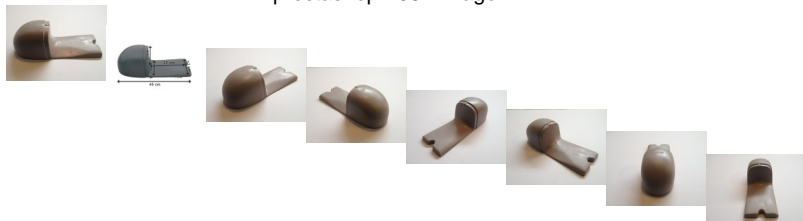

## CODINO SELLA RACING VETRORESINA GILERA 150 CC COD.355 MADE IN ITALY

prestashop-1587 image

Valutazione: Nessuna valutazione

**Prezzo**

Prezzo di vendita 62,00 €

Sconto

[Fai una domanda su questo prodotto](#)

Descrizione

**MATERIALE NUOVO DI OTTIMA QUALITÀ**

**MATERIALE IN VETRORESINA**

**MISURE VEDI FOTO**

**IL COLORE È PURAMENTE INDICATIVO E IL FONDO**

**DA VERNICIARE**

**MADE IN ITALY**

Il cliente nel momento in cui acquista il suddetto oggetto perde il diritto al recesso della merce ossia del ritorno dell'oggetto all'azienda venditrice con conseguente rimborso del cliente in base a quanto descritto nell' **art. 59 lettera c) del Codice del consumo** e applicato da Ebay nei seguenti paesi: Francia Italia Spagna Germania Austria Svizzera Belgio Paesi Bassi Polonia siccome si tratta di materiale prodotto su misura per il modello della moto del cliente che effettua l'acquisto e che quindi si assicura della compatibilità del ricambio per il proprio mezzo tramite le misure presenti in foto e il modello compatibile espresso chiaramente nel titolo dell'inserzione.