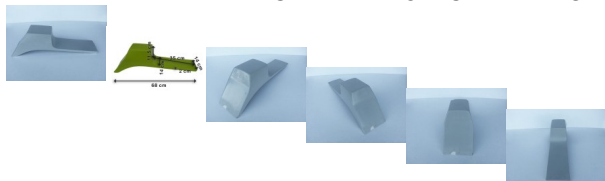

CODINO SELLA RACING VETRORESINA ASPES YUMA 125 CC CRITERIUM COD.677 MADE IN ITALY

SELLA VETRORESINA FIBERGLASS SADDLE ASPES YUMA 125 CC CRITERIUM COD.677

Valutazione: Nessuna valutazione

Prezzo

Prezzo di vendita 60,50 €

Sconto

[Fai una domanda su questo prodotto](#)

Descrizione

MATERIALE NUOVO DI OTTIMA QUALITA'

MATERIALE IN VETRORESINA

MISURE VEDI FOTO

IL COLORE E' PURAMENTE INDICATIVO E' IL FONDO

DA VERNICIARE