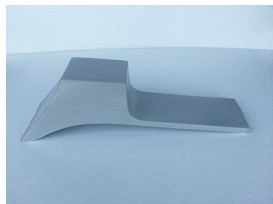

CODINO SELLA RACING VETRORESINA ASPES YUMA 125 CC CRITERIUM COD.677 MADE IN ITALY

SELLA VETRORESINA FIBERGLASS SADDLE ASPES YUMA 125 CC CRITERIUM COD.677

Valutazione: Nessuna valutazione

Prezzo

Prezzo di vendita 60,50 €

Sconto

[Fai una domanda su questo prodotto](#)

Descrizione

MATERIALE NUOVO DI OTTIMA QUALITA'

MATERIALE IN VETRORESINA

MISURE VEDI FOTO

IL COLORE E' PURAMENTE INDICATIVO E' IL FONDO

DA VERNICIARE