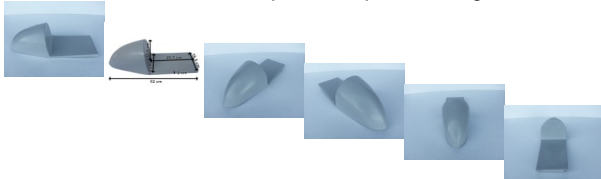

CODINO SELLA RACING VETRORESINA AERMACCHI ALETTA 125CC COD.300A MADE IN ITALY

prestashop-1481 image

Valutazione: Nessuna valutazione

Prezzo

Prezzo di vendita 62,00 €

Sconto

[Fai una domanda su questo prodotto](#)

Descrizione

MATERIALE NUOVO DI OTTIMA QUALITA

MATERIALE IN VETRORESINA

MISURE VEDI FOTO

IL COLORE E PURAMENTE INDICATIVO E IL FONDO

DA VERNICIARE

MADE IN ITALY

AERMACCHI Aletta 125 1968