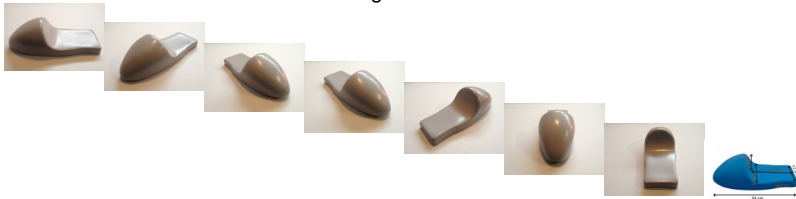

CODINO SELLA RACING RESINA VETRORESINA AERMACCHI 350 ALA D ORO CC COD.200 MADE IN ITALY

44714 image

Valutazione: Nessuna valutazione

Prezzo

Prezzo di vendita 70,00 €

Sconto

[Fai una domanda su questo prodotto](#)

Descrizione

MATERIALE NUOVO DI OTTIMA QUALITA

MATERIALE IN VETRORESINA

MISURE VEDI FOTO

IL COLORE E PURAMENTE INDICATIVO E IL FONDO

DA VERNICIARE

MADE IN ITALY

AERMACCHI Ala DOro 250 1961-1969