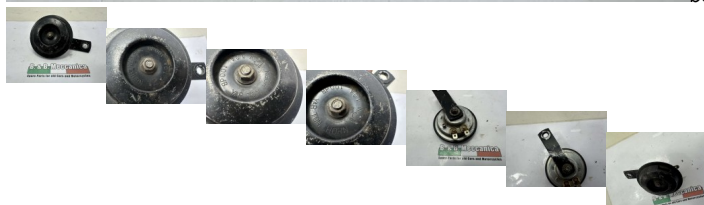

CLACSON YAR TON HORN 12V 1A 100 DB MOTO DUCATI LAVERDA BENELLI VEDI DESCRIZIONE (ML698)

beb-142159 image

Valutazione: Nessuna valutazione

Prezzo

Prezzo di vendita 18,00 €

Sconto

[Fai una domanda su questo prodotto](#)

Descrizione

RICAMBIO USATO

TESTATO FUNZIONANTE

CON GRAFFI E SEGNI COME IN FOTO!!!

FOTO REALI DEL RICAMBIO SPEDITO COMPLETO DI QUELLO CHE E VISIBILE IN FOTO

VENDUTO CON FORMULA VISTO E PIACIUTO COME IN FOTO NELLO STATO IN CUI SI TROVA

COMPATIBILE CON:

MOTO DUCATI LAVERDA BENELLI

//