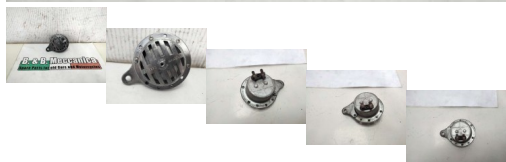

## CLACSON VETTA 5M 3220 KMA 6V c.a. MORINI BENELLI GILERA ECC. VEDI DESCRIZIONE (RD2853)

beb-143595 image

Valutazione: Nessuna valutazione