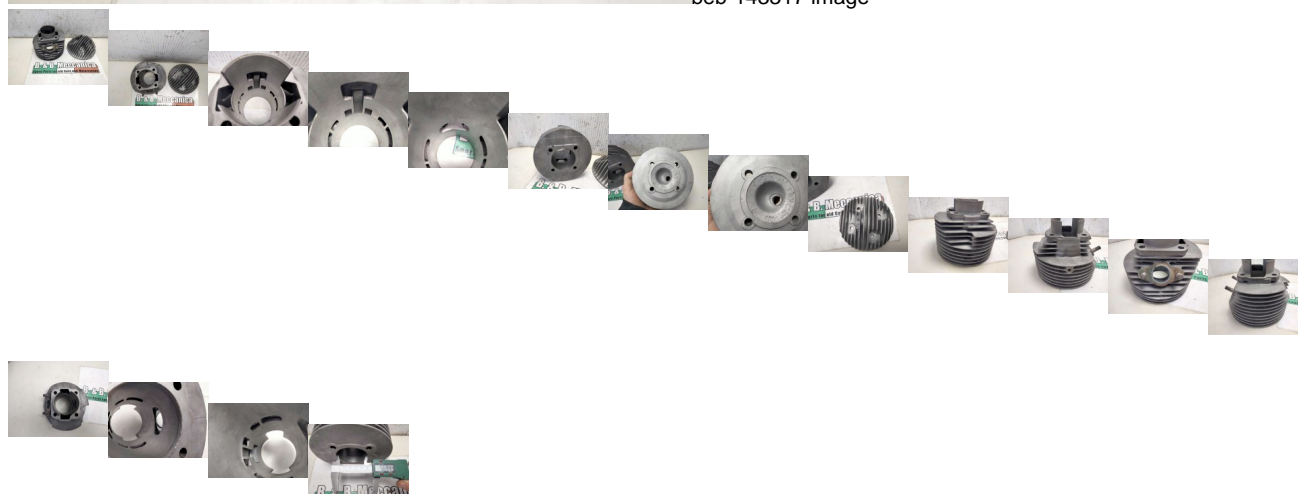

CILINDRO E TESTATA POLINI CON MISURA PER PIAGGIO VESPA PRIMAVERA ET3 PK APE 50 (RD2695)

beb-143317 image

Valutazione: Nessuna valutazione

Prezzo

Prezzo di vendita 60,00 €

Sconto

[Fai una domanda su questo prodotto](#)

Descrizione

CONTROLLARE BENE LE FOTO!!!

FOTO REALI DEL RICAMBIO SPEDITO

PRESENTA ALCUNI GRAFFIE SEGNI DI USURA DOVUTI AL NORMALE UTILIZZO NEGLI ANNI

COMPLETO SOLO DI CIO CHE E VISIBILE IN FOTO

VENDUTO CON FORMULA VISTO E PIACIUTO COME IN FOTO NELLO STATO IN CUI SI TROVA