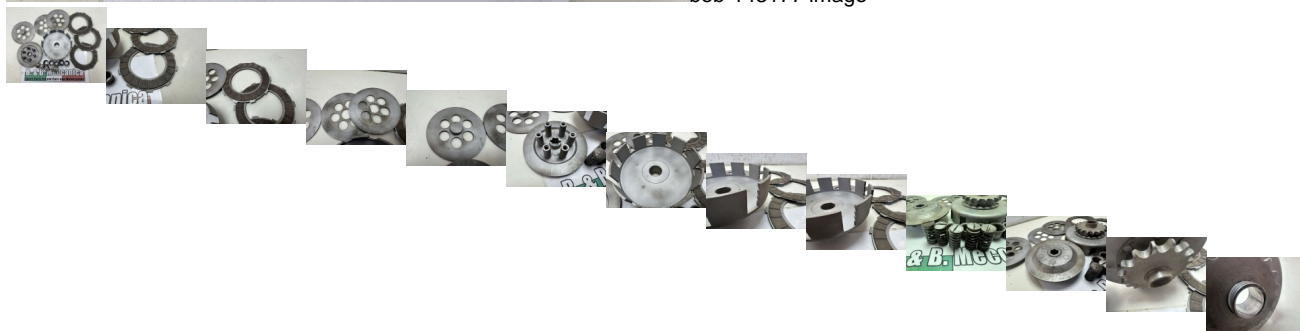

CESTELLO DISCHI FRIZIONE GILERA 150 SPORT VEDI DESCRIZIONE (ML951)

beb-143177 image

Valutazione: Nessuna valutazione

Prezzo

Prezzo di vendita 67,00 €

Sconto

[Fai una domanda su questo prodotto](#)

Descrizione

RICAMBIO USATO

CON GRAFFI SEGNI E RUGGINE!!!

CON SEGNI CAUSATI DAI DISCHI

NON SAPPIAMO SE È COMPLETA MANCANO MOLLE E VITI E BICCHIERI!!!!

PER EVITARE PROBLEMI ARTICOLO VENDUTO COME DA CONTROLLARE O REVISIONARE PRIMA DEL MONTAGGIO SENZA GARANZIE

CON SEGNI DOVUTI ALLUSO

CON GRAFFI E SEGNI COME IN FOTO!!!

FOTO REALI DEL RICAMBIO SPEDITO COMPLETO DI QUELLO CHE E VISIBILE IN FOTO

VENDUTO CON FORMULA VISTO E PIACIUTO COME IN FOTO NELLO STATO IN CUI SI TROVA