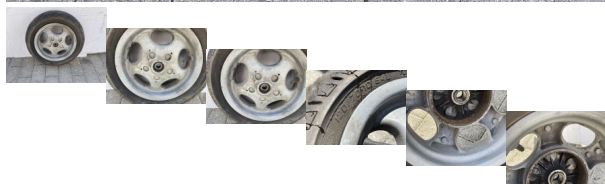

CERCHIO RUOTA POSTERIORE GRIMECA PIAGGIO ZIP SP VESPA ET2 (VW1111)

beb-103992 image

Valutazione: Nessuna valutazione

Prezzo

Prezzo di vendita 35,00 €

Sconto

[Fai una domanda su questo prodotto](#)

Descrizione

MATERIALE USATO ORIGINALE

IN CONDIZIONI COME IN FOTO

FOTO REALI DEL RICAMBIO SPEDITO

PRESENTA QUALCHE GRAFFIO E SEGNI DI USURA DOVUTI AL NORMALE UTILIZZO NEL TEMPO

PRESENTA GOMMA DA SOSTITUIRE

VENDUTO CON FORMULA VISTO E PIACIUTO COME IN FOTO NELLO STATO IN CUI SI TROVA