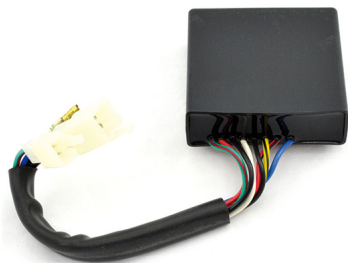

## CENTRALINA KAWASAKI KL650 TENGAI 88/91

sgr-129127 image

Valutazione: Nessuna valutazione

**Prezzo**

Prezzo di vendita 130,18 €

Sconto

[Fai una domanda su questo prodotto](#)

Descrizione

CENTRALINA ELETTRONICA CDI - DZE - 12V - CORRENTE CONTINUA

// //