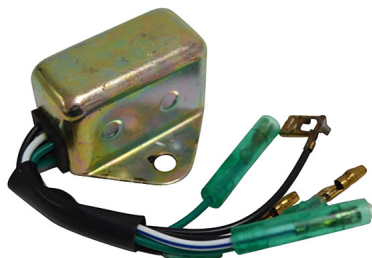

## CENTRALINA HONDA XL125S-CB125S-XR200

sgr-129129 image

Valutazione: Nessuna valutazione

**Prezzo**

Prezzo di vendita 81,71 €

Sconto

[Fai una domanda su questo prodotto](#)

Descrizione