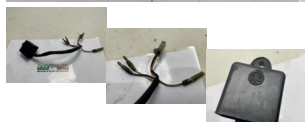

## CENTRALINA CDI APRILIA SR 50 STEALTH LC 50 1997-2001 (AT441)

beb-116629 image

Valutazione: Nessuna valutazione

**Prezzo**

Prezzo di vendita 30,00 €

Sconto

[Fai una domanda su questo prodotto](#)

Descrizione

**MATERIALE USATO ORIGINALE**

**IN CONDIZIONI COME IN FOTO**

**FOTO REALI DEL RICAMBIO SPEDITO**

**PRESENTA QUALCHE GRAFFIO E SEGNI DI USURA DOVUTI AL NORMALE UTILIZZO NEL TEMPO**

**SMONTATI DA SCOOTER FUNZIONANTE**

**VENDUTO CON FORMULA VISTO E PIACIUTO COME IN FOTO NELLO STATO IN CUI SI TROVA**

**COMPLETO SOLO DI CIO CHE E VISIBILE NELLE FOTO**

**CONTROLLARE BENE LA COMPATIBILITA CON IL PROPRIO SCOOTER**

///