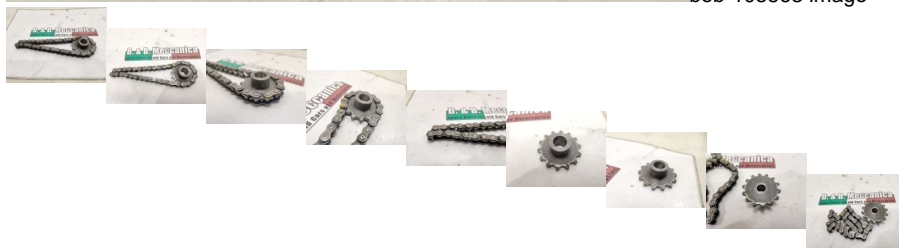

CATENA PIGNONE DINAMO MOTO MORINI 125 cc 2T CARTER LUNGO (PP2928)

beb-105863 image

Valutazione: Nessuna valutazione

Prezzo

Prezzo di vendita 35,00 €

Sconto

[Fai una domanda su questo prodotto](#)

Descrizione

MATERIALE USATO ORIGINALE

CONDIZIONI VEDI FOTO

COMPLETO DI CIO' CHE SI VEDE IN FOTO

PRESENTA SEGNI DI USURA DOVUTI ALL'UTILIZZO PER ANNI

VENDUTO CON FORMULA VISTO E PIACIUTO ESATTAMENTE COME IN FOTO

///