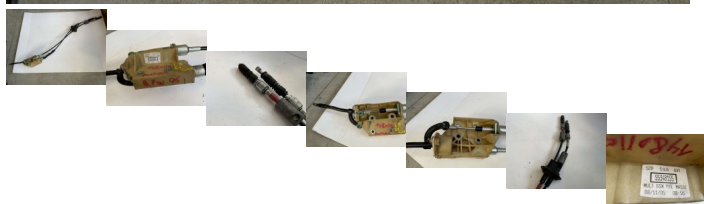

CASTELLETTO LEVA SELETTORE CAMBIO FIAT MULTIPLA BIPOWER SECONDA SERIE 2004-2010 COD 55348155 (LB61GIO)

Valutazione: Nessuna valutazione

Prezzo

Prezzo di vendita 39,00 €

Sconto

[Fai una domanda su questo prodotto](#)

Descrizione

MATERIALE USATO ORIGINALE FIAT

IN CONDIZIONI VEDI FOTO

COMPLETO SOLO DI CIO' CHE SI VEDE IN FOTO

SMONTATO DA AUTO ANNO 2006

MATERIALE COMPLETO DI CIO' CHE SI VEDE IN FOTO

CONTROLLARE BENE LE FOTO!!

**PRESENTA PICCOLI SEGNI DI USURA DOVUTI ALL'UTILIZZO NEGLI ANNI
COME IN FOTO**

**VENDUTO CON FORMULA VISTO E PIACIUTO ESATTAMENTE COME IN
FOTO NELLO STATO IN CUI SI TROVA**

COMPATIBILE CON:

FIAT MULTIPLA BIPOWER SECONDA SERIE 2004-2010