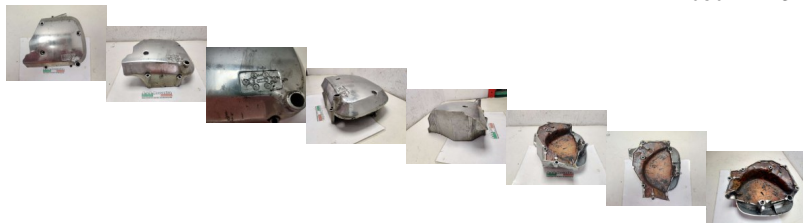

CARTER PIGNONE SUZUKI GSX 750 E 82 -85 (VA2470)

beb-142231 image

Valutazione: Nessuna valutazione

Prezzo

Prezzo di vendita 35,00 €

Sconto

[Fai una domanda su questo prodotto](#)

Descrizione

MATERIALE USATO ORIGINALE

CONDIZIONI VEDI FOTO?

COMPLETO SOLO DI CIO CHE SI VEDE IN FOTO

SMONTATO DA MOTORE CON CODICE GS75X

PRESENTA VARI SEGNI DI USURA E CORROSIONE DOVUTI ALL'UTILIZZO PER ANNI

VENDUTO CON FORMULA VISTO E PIACIUTO ESATTAMENTE COME IN FOTO?