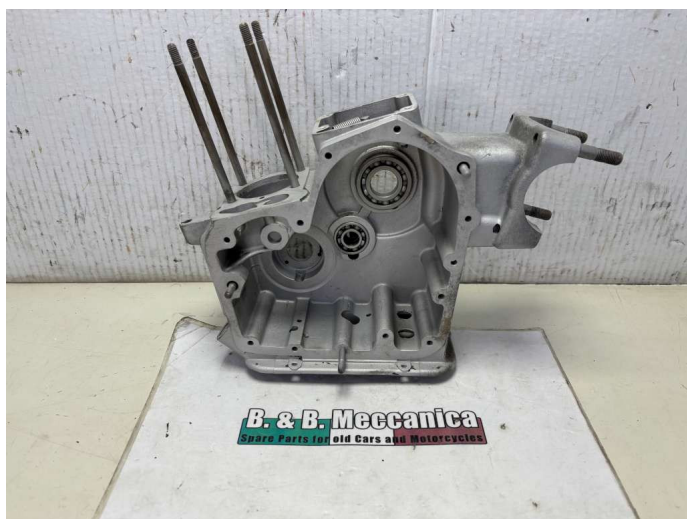

CARTER MOTORE MOTOM 48 VEDI DESCRIZIONE (RD2454)

beb-142888 image

Valutazione: Nessuna valutazione

Prezzo

Prezzo di vendita 40,00 €

Sconto

[Fai una domanda su questo prodotto](#)

Descrizione

CONTROLLARE BENE LE FOTO!!!

FOTO REALI DEL RICAMBIO SPEDITO

?PRESENTA ALCUNI GRAFFIE SEGNI DI USURA DOVUTI AL NORMALE UTILIZZO NEGLI ANNI

COMPLETO SOLO DI CIO CHE E VISIBILE IN FOTO

VENDUTO CON FORMULA VISTO E PIACIUTO COME IN FOTO NELLO STATO IN CUI SI TROVA