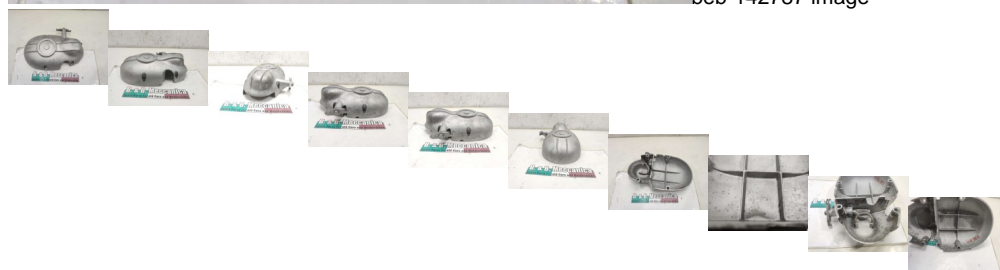

CARTER LATERALE SX ORIGINALE CICLOMOTORE BENELLI MOTOBICI 3 MARCE (QR964)

beb-142787 image

Valutazione: Nessuna valutazione

Prezzo

Prezzo di vendita 50,00 €

Sconto

[Fai una domanda su questo prodotto](#)

Descrizione

MATERIALE USATO ORIGINALE

PRESENTA SEGNI DI USURA DOVUTI ALL'UTILIZZO

CONDIZIONI VEDI FOTO

VENDUTO CON FORMULA VISTO E PIACIUTO ESATTAMENTE COME IN FOTO NELLO STATO IN CUI SI TROVA

**PER EVITARE PROBLEMI VENDUTO COME RICAMBIO DA CONTROLLARE O
REVISIONARE PRIMA DEL MONTAGGIO**