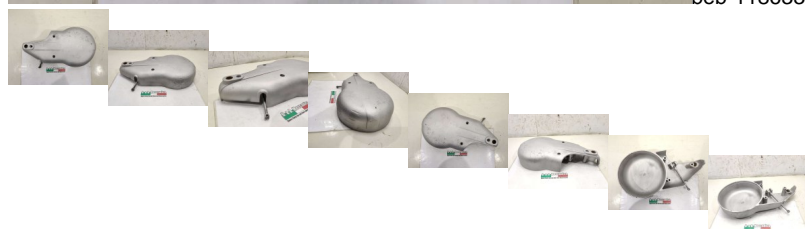

## CARTER LATERALE MODIFICATO DESTRO STERZI 160 cc 2T (VA769)

beb-118633 image

Valutazione: Nessuna valutazione

**Prezzo**

Prezzo di vendita 35,00 €

Sconto

[Fai una domanda su questo prodotto](#)

Descrizione

MATERIALE USATO ORIGINALE

CONDIZIONI VEDI FOTO

NON SAPPIAMO IL MODELLO ESATTO SU CUI ERA MONTATO

PRESENTANO VARI SEGNI DI USURA E CORROSIONE DOVUTI ALLUTILIZZO PER ANNI

VENDUTO CON FORMULA VISTO E PIACIUTO ESATTAMENTE COME IN FOTO