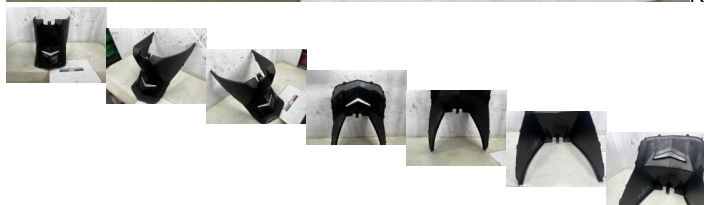

CARENA TUNNEL CENTRALE KYMCO AGILITY CARRY 125 2011 - 2017 (DF1941)

R2024-0002411 image

Valutazione: Nessuna valutazione

Prezzo

Prezzo di vendita 20,00 €

Sconto

[Fai una domanda su questo prodotto](#)

Descrizione

MATERIALE USATO

SMONTATO DA SCOOTER

IN CONDIZIONI VEDI FOTO

PUO PRESENTARE QUALCHE SEGNO DOVUTO ALL`USO E AL TEMPO

VIENE FORNITO SOLO DI CIO` CHE E` VISIBILE NELLE FOTO

VENDUTO CON FORMULA VISTO E PIACIUTO ESATTAMENTE COME IN FOTO NELLO STATO IN CUI SI TROVA