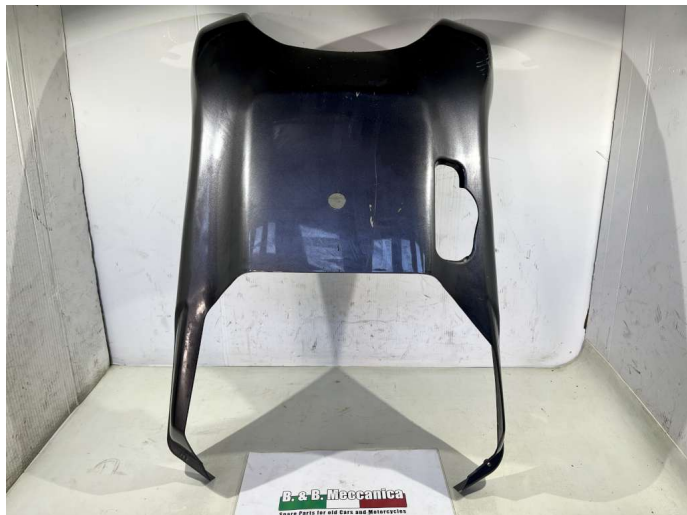

CARENA SOTTOPIEDANA POGGIAPIEDI GARELLI TIESSE 50 4T 2008-2010 (JS541)

Valutazione: Nessuna valutazione

Prezzo

Prezzo di vendita 25,00 €

Sconto

[Fai una domanda su questo prodotto](#)

Descrizione

IN CONDIZIONI VEDI FOTO

INIZIO PRODUZIONE: 2008

FINE PRODUZIONE: 2010

**PRESENTA SEGNI DI USURA DOVUTI AL'UTILIZZO PER ANNI (EVIDENZIATI
IN FOTO)**

COMPLETO SOLO DI CIO' CHE SI VEDE IN FOTO

**VENDUTO CON FORMULA VISTO E PIACIUTO COME IN FOTO NELLO
STATO IN CUI SI TROVA**