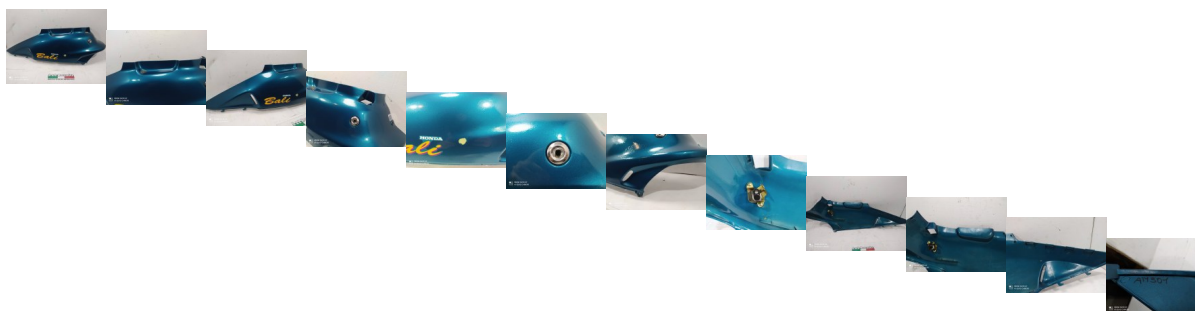

CARENA POSTERIORE SINISTRA HONDA SJ 50 BALI 1992-2001 (am301)

Valutazione: Nessuna valutazione

Prezzo

Prezzo di vendita 40,00 €

Sconto

[Fai una domanda su questo prodotto](#)

Descrizione

IN CONDIZIONI VEDI FOTO

INIZIO PRODUZIONE: ANNO 1992

FINE PRODUZIONE: ANNO 2001

PRESENTA SEGNI DI USURA DOVUTI AL'UTILIZZO PER ANNI

LUCCHETTO ROTTO

COMPLETO SOLO DI CIO' CHE SI VEDE IN FOTO

VENDUTO CON FORMULA VISTO E PIACIUTO COME IN FOTO NELLO STATO IN CUI SI
TROVA