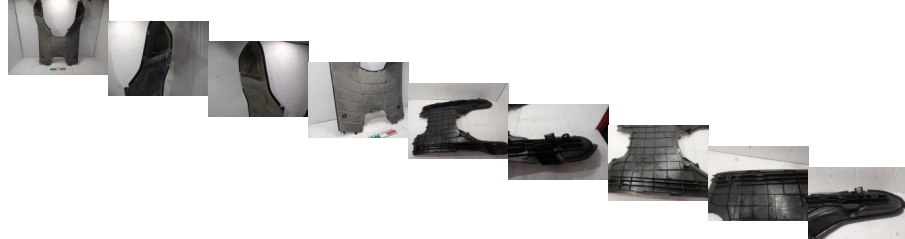

## CARENA POGGIPIEDI HONDA SJ 50 BALI 1992-2001 (am963)

49445 image

Valutazione: Nessuna valutazione

**Prezzo**

Prezzo di vendita 40,00 €

Sconto

[Fai una domanda su questo prodotto](#)

Descrizione

**IN CONDIZIONI VEDI FOTO**

INIZIO PRODUZIONE: ANNO1992

FINE PRODUZIONE: ANNO2001

**PRESENTA SEGNI DI USURA DOVUTI ALUTILIZZO PER ANNI**

**COMPLETO SOLO DI CIO CHE SI VEDE IN FOTO**

VENDUTO CON FORMULA VISTO E PIACIUTO COME IN FOTO NELLO STATO IN CUI SI  
TROVA