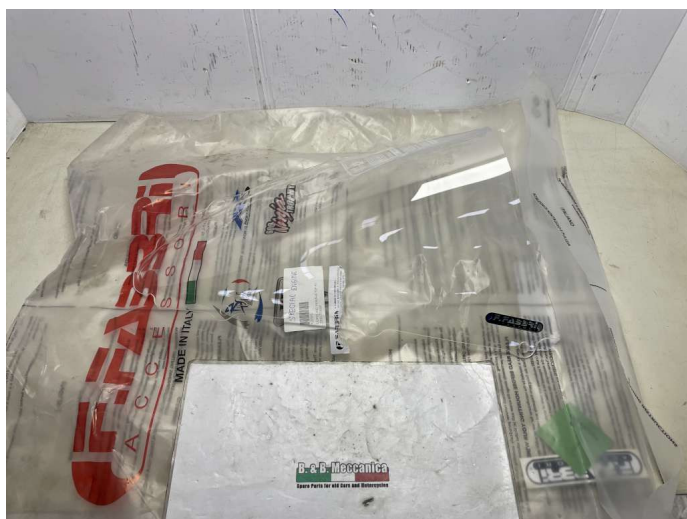

CARENA CUPOLINO ANTERIORE TRASPARENTE NUOVO YAMAHA YZF R1 2000-2001 (OM1993)

beb-114677 image

Valutazione: Nessuna valutazione

Prezzo

Prezzo di vendita 60,00 €

Sconto

[Fai una domanda su questo prodotto](#)

Descrizione

MATERIALE NUOVO NON ORIGINALE

FONDO DI MAGAZZINO

IN CONDIZIONI COME IN FOTO

FOTO REALI DEL RICAMBIO SPEDITO

PRESENTA QUALCHE PICCOLO SEGNO DOVUTO ALLO STOCCAGGIO IN MAGAZZINO NEGLI ANNI

VENDUTO CON FORMULA VISTO E PIACIUTO COME IN FOTO NELLO STATO IN CUI SI TROVA