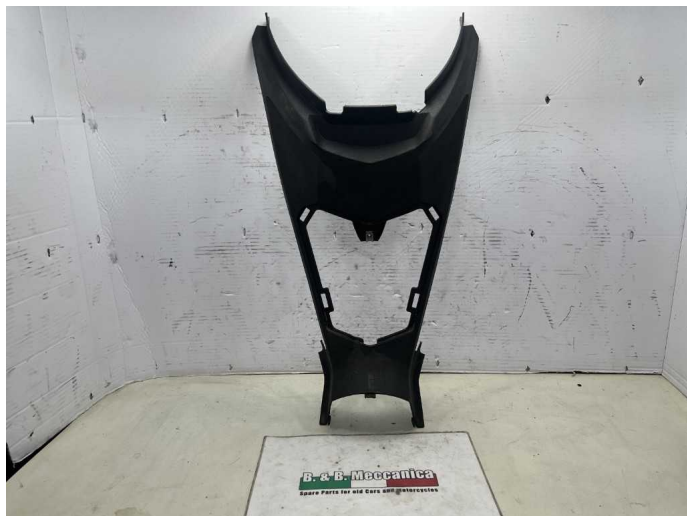

## CARENA CENTRALE MALAGUTI PHANTOM 50 CC F12R 2008 - 2011 (FD477)

R2024-0004741 image

Valutazione: Nessuna valutazione

**Prezzo**

Prezzo di vendita 20,00 €

Sconto

[Fai una domanda su questo prodotto](#)

Descrizione

### **MATERIALE USATO**

**SMONTATO DA SCOOTER FUNZIONANTE**

**IN CONDIZIONI VEDI FOTO**

**PUO PRESENTARE QUALCHE SEGNO DOVUTO ALL`USO E AL TEMPO**

**VIENE FORNITO SOLO DI CIO` CHE E` VISIBILE NELLE FOTO**