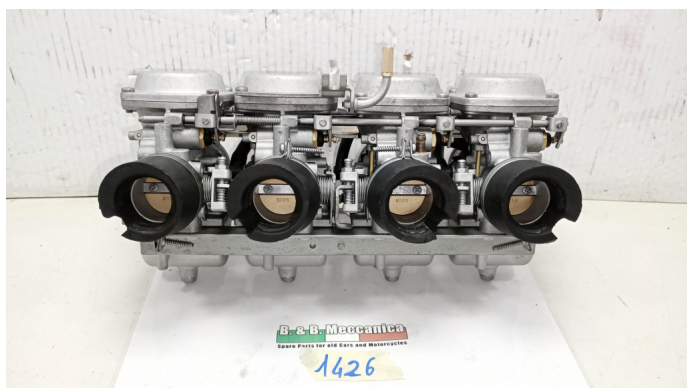

## CARBURATORI COMPLETI SUZUKI GSX 750 ES MIKUNI (VA1452)

beb-142489 image

Valutazione: Nessuna valutazione

**Prezzo**

Prezzo di vendita 300,00 €

Sconto

[Fai una domanda su questo prodotto](#)

Descrizione