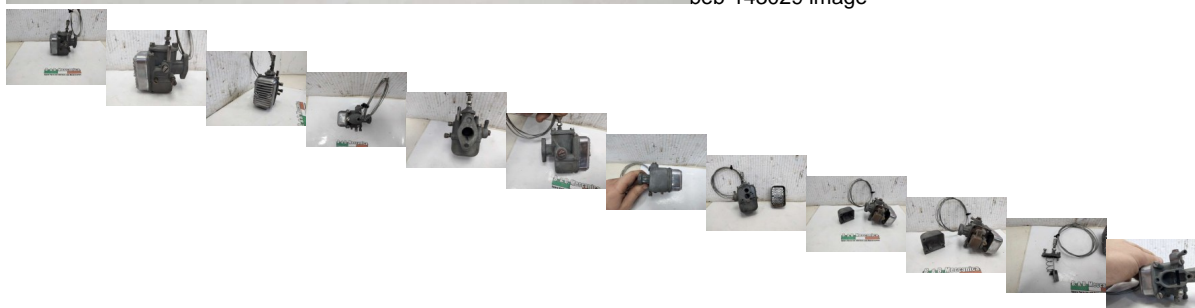

CARBURATORE DELLORTO SHA 14/12/2 MOTOM 48 VEDI DESCRIZIONE (RD2523)

beb-143029 image

Valutazione: Nessuna valutazione

Prezzo

Prezzo di vendita 100,00 €

Sconto

[Fai una domanda su questo prodotto](#)

Descrizione

CONTROLLARE BENE LE FOTO!!!

FOTO REALI DEL RICAMBIO SPEDITO

?PRESENTA ALCUNI GRAFFIE SEGNI DI USURA DOVUTI AL NORMALE UTILIZZO NEGLI ANNI

COMPLETO SOLO DI CIO CHE E VISIBILE IN FOTO

VENDUTO CON FORMULA VISTO E PIACIUTO COME IN FOTO NELLO STATO IN CUI SI TROVA