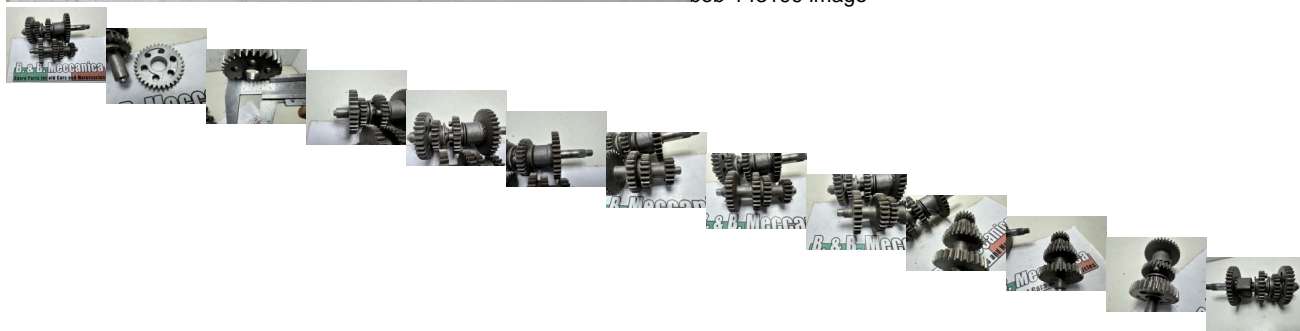

CAMBIO INGRANAGGIO ALBERI GILERA 150 SPORT VEDI DESCRIZIONE (ML959)

beb-143199 image

Valutazione: Nessuna valutazione

Prezzo

Prezzo di vendita 45,00 €

Sconto

[Fai una domanda su questo prodotto](#)

Descrizione

RICAMBIO USATO

CON RUGGINE SEGNI DOVUTI ALLUSO

IL CAMBIO NON è COMPLETO E MANCANO BOCCOLE

INGRANAGGI CON SEGNI NEI DENTI E USURA!!!

PER EVITARE PROBLEMI ARTICOLO VENDUTO COME DA CONTROLLARE O REVISIONARE PRIMA DEL MONTAGGIO SENZA GARANZIE

CON GRAFFI E SEGNI COME IN FOTO!!!

FOTO REALI DEL RICAMBIO SPEDITO COMPLETO DI QUELLO CHE E VISIBILE IN FOTO

VENDUTO CON FORMULA VISTO E PIACIUTO COME IN FOTO NELLO STATO IN CUI SI TROVA

COMPATIBILE CON: