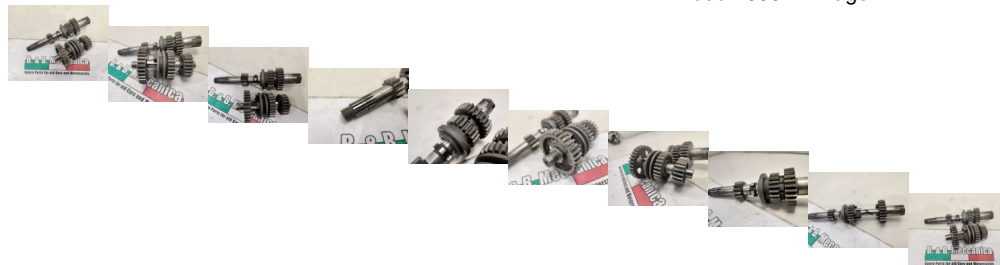

## CAMBIO DKW 125 RT (TO502)

beb-109617 image

Valutazione: Nessuna valutazione

**Prezzo**

Prezzo di vendita 100,00 €

Sconto

[Fai una domanda su questo prodotto](#)

Descrizione

MATERIALE USATO ORIGINALE

CONDIZIONI VEDI FOTO

COMPLETO SOLO DI CIO' CHE SI VEDE IN FOTO

PRESENTA SEGNI DI USURA DOVUTI ALL'UTILIZZO PER ANNI

VENDUTO CON FORMULA VISTO E PIACIUTO ESATTAMENTE COME IN FOTO

PER EVITARE PROBLEMI VENDUTO COME RICAMBIO DA CONTROLLARE O REVISIONARE