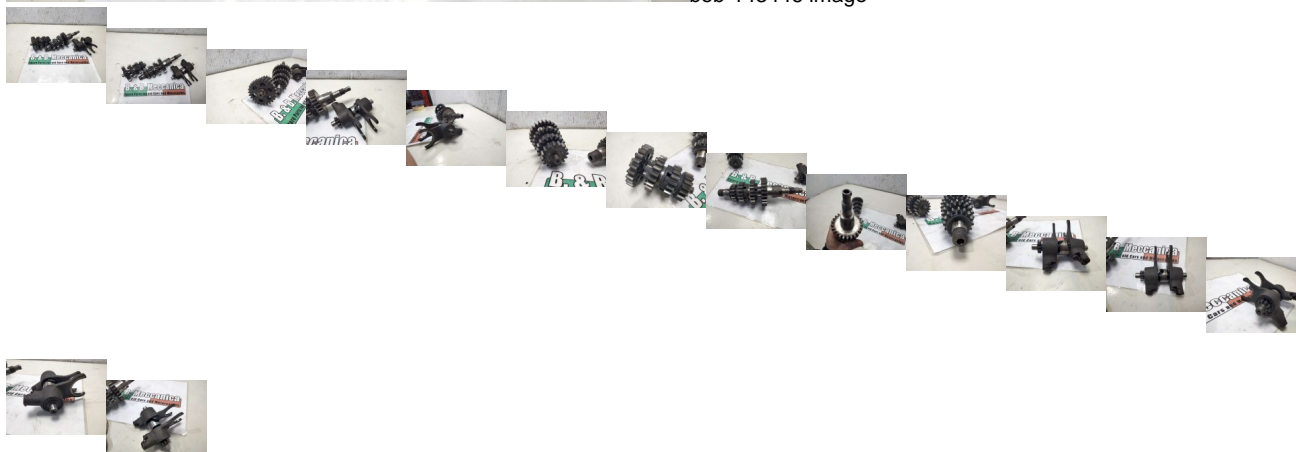

CAMBIO COMPLETO CON SELETTORE CAMBIO MOTO GUZZI AIRONE 250 SPORT DAL 1951 (RD2766)

beb-143446 image

Valutazione: Nessuna valutazione

Prezzo

Prezzo di vendita 220,00 €

Sconto

[Fai una domanda su questo prodotto](#)

Descrizione

CONTROLLARE BENE LE FOTO!!!

FOTO REALI DEL RICAMBIO SPEDITO

PRESENTA ALCUNI GRAFFIE SEGNI DI USURA DOVUTI AL NORMALE UTILIZZO NEGLI ANNI

COMPLETO SOLO DI CIO CHE E VISIBILE IN FOTO

VENDUTO CON FORMULA VISTO E PIACIUTO COME IN FOTO NELLO STATO IN CUI SI TROVA