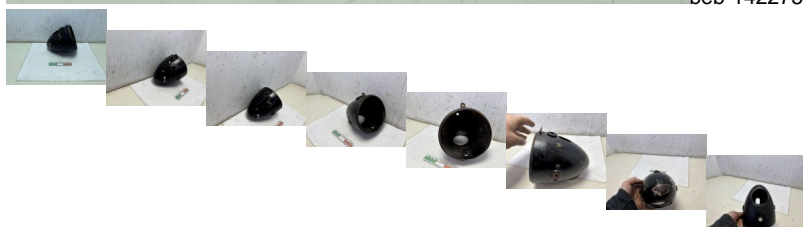

## CALOTTA FANALE ANTERIORE CICLOMOTORI GUZZI GILERA MORINI BENELLI ECC. (RD2045)

beb-142275 image

Valutazione: Nessuna valutazione

### MATERIALE USATO

COMPLETO SOLO DI CIO CHE SI VEDE IN FOTO

PRESENTA VARI SEGNI DI USURA DOVUTI ALLUTILIZZO

NON SAPIAMO A QUALE MODELLO APPARTIENE CONTROLLARE ATTENTAMENTE LE FOTO

VENDUTO CON FORMULA VISTO E PIACIUTO ESATTAMENTE COME IN FOTO