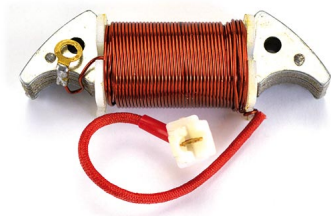

## BOBINA INTERNA ALIMENTAZIONE PIAGGIO CIAO

sgr-125259 image

Valutazione: Nessuna valutazione

**Prezzo**

Prezzo di vendita 12,00 €

Sconto

[Fai una domanda su questo prodotto](#)

Descrizione