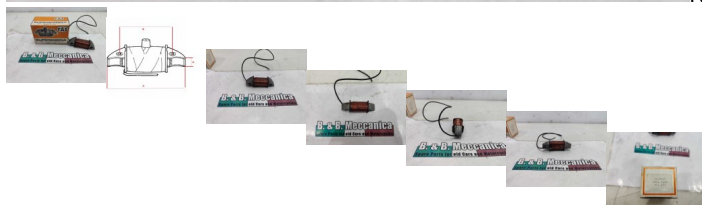

BOBINA FAS LUCE IMP CEV PER CICLOMOTORI VARI 50CC CODICE 00 1223 (RD11)

R2024-0006143 image

Valutazione: Nessuna valutazione

Prezzo

Prezzo di vendita 20,00 €

Sconto

[Fai una domanda su questo prodotto](#)

Descrizione

MATERIALE NUOVO

IN CONDIZIONI COME IN FOTO

CON GRAFFI E RUGGINE COME IN FOTO!!!

CON LA SUA SCATOLA ORIGINALE ROVINATA

COMPLETO SOLO DI CIO` CHE E` VISIBILE NELLE FOTO

VENDUTO CON FORMULA VISTO E PIACIUTO ESATTAMENTE COME IN FOTO NELLO

STATO IN CUI SI TROVA

COMPATIBILE CON:

BOBINA FAS LUCE IMP CEV PER CICLOMOTORI VARI 50CC

CODICE 00 1223

MISURE:

A: 13MM

B: 50MM

C: 695MM