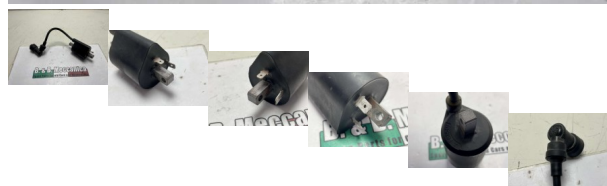

BOBINA ACCENSIONE CANDELA YAMAHA MAJESTY 250 1998-2002 (YL102)

beb-90138 image

Valutazione: Nessuna valutazione

Prezzo

Prezzo di vendita 20,00 €

Sconto

[Fai una domanda su questo prodotto](#)

Descrizione

MATERIALE USATO ORIGINALE

IN CONDIZIONI COME IN FOTO

FOTO REALI DEL RICAMBIO SPEDITO

PRESENTA QUALCHE GRAFFIO E SEGNI DI USURA DOVUTI AL NORMALE UTILIZZO NEL TEMPO

SMONTATO DA SCOOTER FUNZIONANTE

VENDUTO CON FORMULA VISTO E PIACIUTO COME IN FOTO NELLO STATO IN CUI SI TROVA