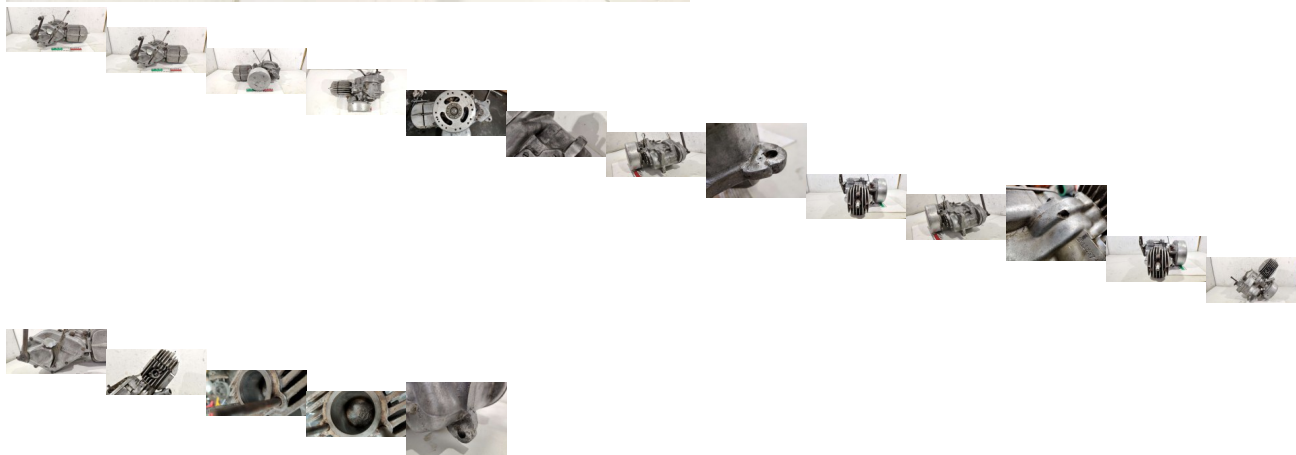

BLOCCO MOTORE ORIGINALE MOTO GUZZI GUZZINO CARDELLINO 65cc ALLUMINIO (RV91)

Valutazione: Nessuna valutazione

Prezzo

Prezzo di vendita 300,00 €

Sconto

[Fai una domanda su questo prodotto](#)

Descrizione

MATERIALE USATO ORIGINALE

PRESENTA SEGNI DI USURA DOVUTI ALL'UTILIZZO

PRESENTA UNA SCHEGGIATURA NEL CARTER E UN FORO FISSAGGIO SALDATO DAL PRECEDENTE PROPRIETARIO

CONDIZIONI VEDI FOTO

COMPLETO DI CIO CHE SI VEDE IN FOTO

IL MOTORE NON E BLOCCATO