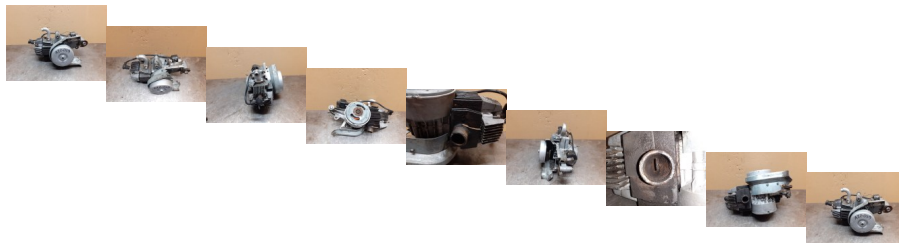

BLOCCO MOTORE MOTOM NOVA 50 2T

A12-059 image

Valutazione: Nessuna valutazione

Prezzo

Prezzo di vendita 115,00 €

Sconto

[Fai una domanda su questo prodotto](#)

Descrizione

Blocco motore Motom Nova 50 2T

CONDIZIONI: VEDI FOTO. usato presenta i normali segni dovuti agli anni.
Completo soltanto dei pezzi che si vedono in foto.
Il motore è BLOCCATO.

L'acquirente accetta la merce con *formula vista e piaciuta nelle condizioni in cui si trova* esattamente come da fotografia.
Ricambio da revisionare o da sottoporre a controllo previo montaggio.