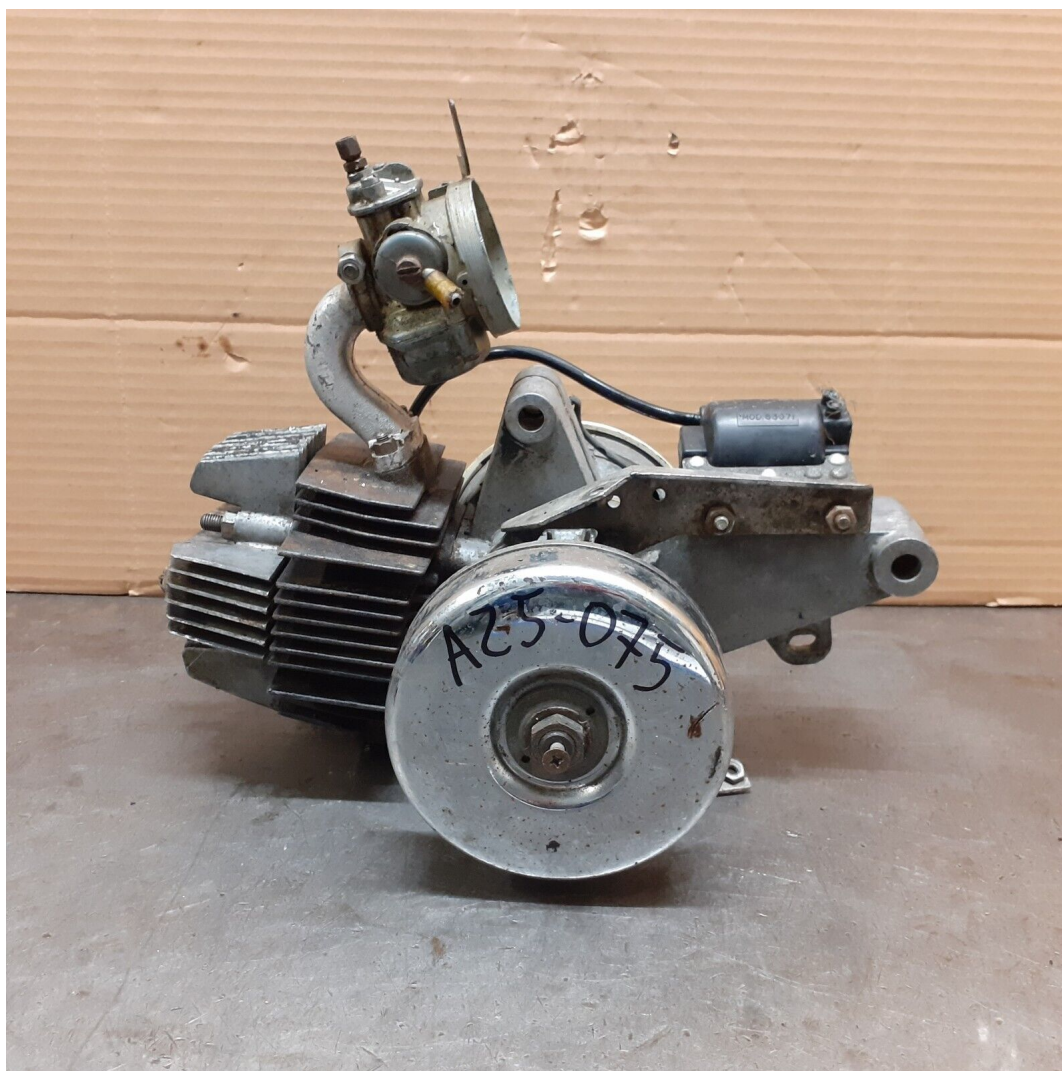

BLOCCO MOTORE MOTOM NOVA 50 2T

A25-075 image

Valutazione: Nessuna valutazione

Prezzo

Prezzo di vendita 105,00 €

Sconto

[Fai una domanda su questo prodotto](#)

Descrizione

Blocco motore Motom Nova 50 2T

CONDIZIONI: VEDI FOTO. usato presenta i normali segni dovuti agli anni.
Completo soltanto dei pezzi che si vedono in foto.
Il motore gira manca fascia elastica pistone venduto come da revisionare