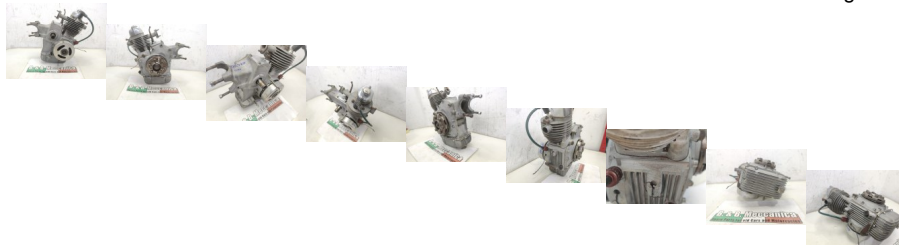

## BLOCCO MOTORE MOTOM 48 PREFISSO MOTORE -L- (QR970)

beb-142914 image

Valutazione: Nessuna valutazione

**Prezzo**

Prezzo di vendita 280,00 €

Sconto

[Fai una domanda su questo prodotto](#)

Descrizione

**MATERIALE USATO NON REVISIONATO**

**IN CONDIZIONI VEDI FOTO**

**VENDUTO CON LE PARTI VISIBILI IN FOTO**

**MOTORE NON BLOCCATO IL PISTONE SCORRE LIBERO ALL'INTERNO DEL CILINDRO**

**MOTORE NON TESTATO**

**VENDUTO COME RICAMBIO DA CONTROLLARE O REVISIONARE PRIMA DEL MONTAGGIO**

**VENDUTO CON FORMULA VISTO E PIACIUTO ESATTAMENTE COME IN FOTO NELLO STATO IN CUI SI TROVA**

RICAMBIO VENDUTO SENZA ALCUNA GARANZIA SUL FUNZIONAMENTO

LA CANDELA FA LA SCINTILLA

// //