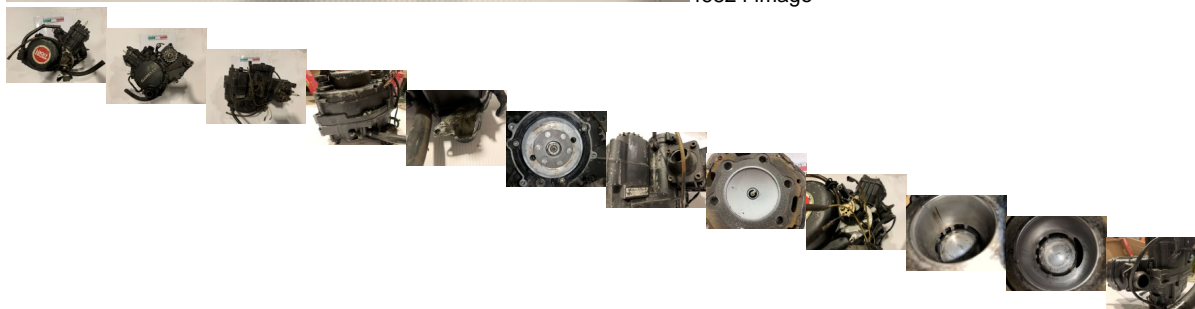

## BLOCCO MOTORE HIRO MAHLE COMPLETO GARELLI 125 cc TIGER GTA (QQ278)

46824 image

Valutazione: Nessuna valutazione

**Prezzo**

Prezzo di vendita 250,00 €

Sconto

[Fai una domanda su questo prodotto](#)

Descrizione

**MATERIALE USATO ORIGINALE**

**PRESENTA SEGNI DOVUTI ALL'USO**

**CONTROLLARE BENE LE FOTO**

**COMPLETO DI QUELLO CHE SI VEDE IN FOTO**

**VENDUTO CON FORMULA VISTO E PIACIUTO COME IN FOTO NELLO  
STATO IN CUI SI TROVA**

**CONDIZIONI COME IN FOTO**

**IL MOTORE GIRA LIBERO NON BLOCCATO**

**CONDIZIONI INTERNE CILINDRI E CIELI DEI PISTONI  
COME VISIBILE IN FOTO**

**COME SI VEDE IN FOTO IL CILINDRO PRESENTA UN  
SEGNO VERTICALE**

**COME SI VEDE IN FOTO MANCA IL COPERCHIETTO DEL  
MISCELATORE**

**COME SI VEDE IN FOTO IL COPRICARTER LATO FRIZIONE  
PRESENTA UNA ROTTURA NEL PUNTO IN CUI**

**VA MONTATO IL MOTORINO DAVVIAMENTO RIPARATA  
CON SILICONE**