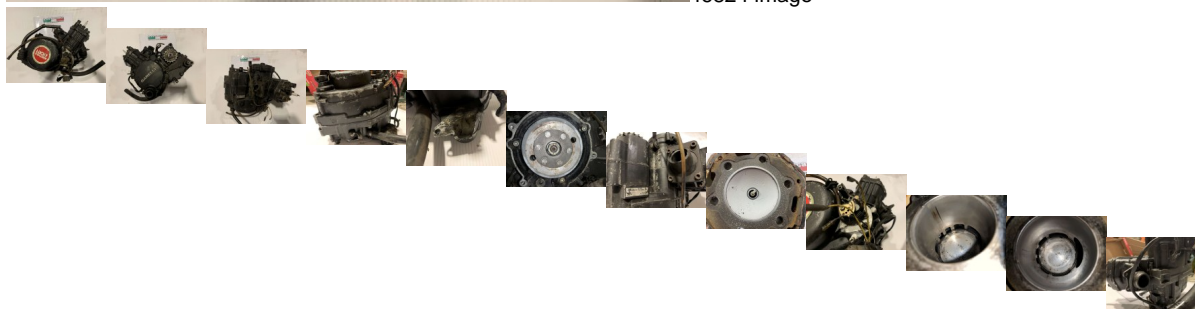

BLOCCO MOTORE HIRO MAHLE COMPLETO GARELLI 125 cc TIGER GTA (QQ278)

46824 image

Valutazione: Nessuna valutazione

Prezzo

Prezzo di vendita 250,00 €

Sconto

[Fai una domanda su questo prodotto](#)

Descrizione

MATERIALE USATO ORIGINALE

PRESENTA SEGNI DOVUTI ALL'USO

CONTROLLARE BENE LE FOTO

COMPLETO DI QUELLO CHE SI VEDE IN FOTO

VENDUTO CON FORMULA VISTO E PIACIUTO COME IN FOTO NELLO
STATO IN CUI SI TROVA

CONDIZIONI COME IN FOTO

IL MOTORE GIRA LIBERO NON BLOCCATO

CONDIZIONI INTERNE CILINDRI E CIELI DEI PISTONI
COME VISIBILE IN FOTO

COME SI VEDE IN FOTO IL CILINDRO PRESENTA UN
SEGNO VERTICALE

COME SI VEDE IN FOTO MANCA IL COPERCHIETTO DEL
MISCELATORE

COME SI VEDE IN FOTO IL COPRICARTER LATO FRIZIONE
PRESENTA UNA ROTTURA NEL PUNTO IN CUI

VA MONTATO IL MOTORINO DAVVIAMENTO RIPARATA
CON SILICONE

VITE DELLA PEDALINA DAVVIAMENTO ROTTA DENTRO
NON CE LA TESTA