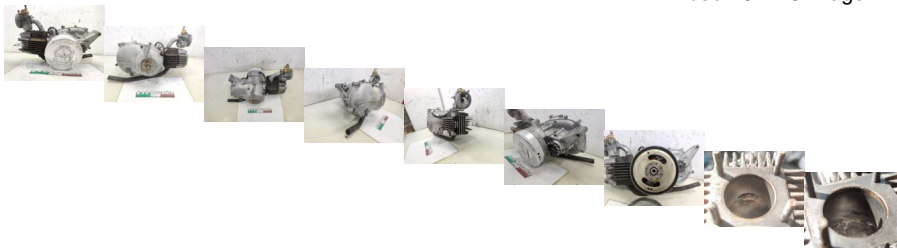

BLOCCO MOTORE BENELLI GD 48 CICLOMOTORE BENELLI G2 BOBO (GR1026)

beb-102445 image

Valutazione: Nessuna valutazione

Prezzo

Prezzo di vendita 149,00 €

Sconto

[Fai una domanda su questo prodotto](#)

Descrizione

MATERIALE USATO ORIGINALE

CONDIZIONI VEDI FOTO

COMPLETO DI CIO' CHE SI VEDE IN FOTO

MOTORE NON BLOCCATO IL PISTONE SCORRE LIBERO ALL'INTERNO DEL CILINDRO E HA COMPRESSIONE

CILINDRO CON QUALCHE LEGGERA RIGA DI USURA