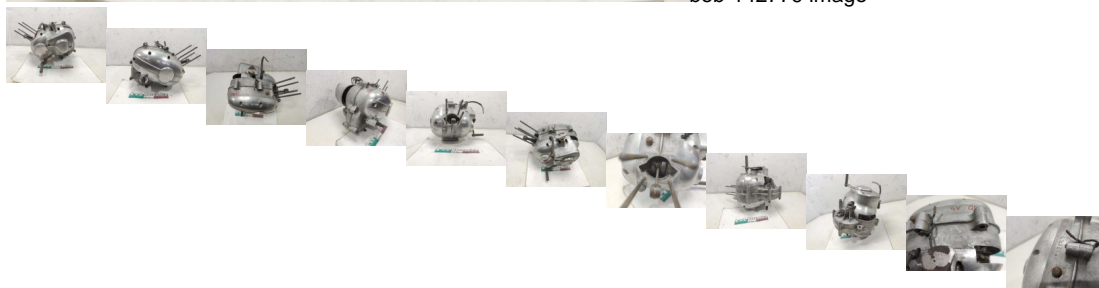

BLOCCO MOTORE BASAMENTO BENELLI 4 MARCE MOTORE - G - (QR962)

beb-142779 image

Valutazione: Nessuna valutazione

Prezzo

Prezzo di vendita 250,00 €

Sconto

[Fai una domanda su questo prodotto](#)

Descrizione

MATERIALE USATO ORIGINALE

IN CONDIZIONI COME IN FOTO

FOTO REALI DEL RICAMBIO SPEDITO

CON QUALCHE SEGNO DOVUTO AL NORMALE USO PER ANNI

GRUPPO TERMICO NON PRESENTE

IL MOTORE NON E BLOCCATO IL CAMBIO SI MUOVE