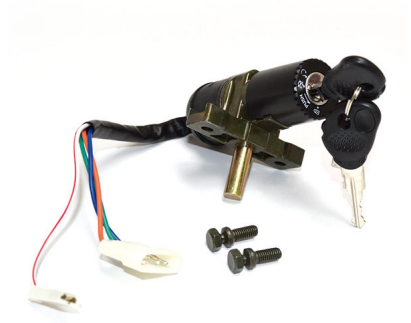

BLOCCASTERZO AVVIAMENTO APRILIA SR 50 (93/02) - RALLY 50/LC

sgr-126438 image

Valutazione: Nessuna valutazione

Prezzo

Prezzo di vendita 64,59 €

Sconto

[Fai una domanda su questo prodotto](#)

Descrizione

COMMUTATORE BLOCCASTERZO - 3 POSIZIONI

Compatibilità

Compatibilità: APRILIA 50 Gulliver Air 94/00 APRILIA 50 Gulliver Lc 96/00 APRILIA 50 Mc Gulliver 99/00 APRILIA 50 Rally Air DT 94/03
APRILIA 50 Rally Lc DD 96/99 APRILIA 50 Rally Lc DT 96/99 APRILIA 50 SR Air 93/96 APRILIA 50 SR Liquid Coled 94/96 APRILIA 50 SR
Netscaper AIR DT 97/99 APRILIA 50 SR Racing LC DD 97/00 APRILIA 50 SR Racing LC DT 97/00 APRILIA 50 SR Sport AIR DT 97/99
APRILIA 50 SR Stealth LC DD 97/99 APRILIA 50 SR WWW / WWW CAT. 97/01