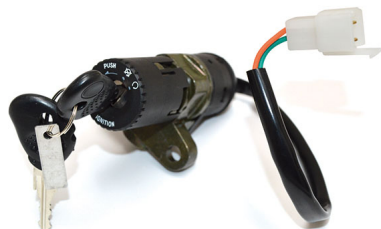

BLOCCASTERZO AVVIAMENTO APRILIA RS 125 (99/10)- 650 PEGASO IE

sgr-126420 image

Valutazione: Nessuna valutazione

Prezzo

Prezzo di vendita 73,32 €

Sconto

[Fai una domanda su questo prodotto](#)

Descrizione

COMMUTATORE BLOCCASTERZO - 3 POSIZIONI

Compatibilità

Compatibilità: APRILIA 125 RS - RS Extrema - RS Replica - RS Pista 99/05 APRILIA 125 RS - RS Extrema - RS Replica - RS Pista 99/10
APRILIA 125 Tuono 03/04 APRILIA 650 Pegaso / Cube / IE 01/04 APRILIA 1000 SL Falco 00/04