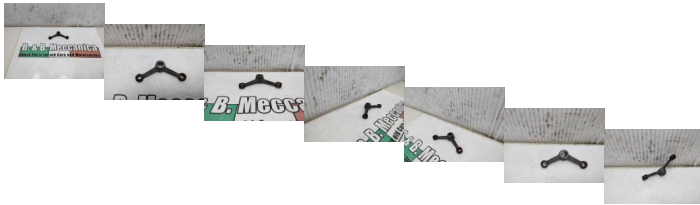

BILANCIERE ALBERO SELETTORE CAMBIO MOTOM 48 (RD2515)

beb-143021 image

Valutazione: Nessuna valutazione

Prezzo

Prezzo di vendita 15,00 €

Sconto

[Fai una domanda su questo prodotto](#)

Descrizione

CONTROLLARE BENE LE FOTO!!!

FOTO REALI DEL RICAMBIO SPEDITO

?PRESENTA ALCUNI GRAFFIE SEGNI DI USURA DOVUTI AL NORMALE UTILIZZO NEGLI ANNI

COMPLETO SOLO DI CIO CHE E VISIBILE IN FOTO

VENDUTO CON FORMULA VISTO E PIACIUTO COME IN FOTO NELLO STATO IN CUI SI TROVA