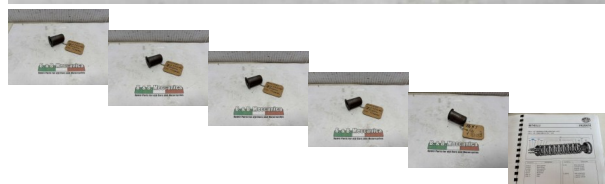

BICCHIERINO FRIZIONE SURFLEX BENELLI TORNADO 650 CODICE 24M9 VEDI DESCRIZIONE (RD1856)

beb-125050 image

Valutazione: Nessuna valutazione

Prezzo

Prezzo di vendita 7,00 €

Sconto

[Fai una domanda su questo prodotto](#)

Descrizione

RICAMBIO NUOVO FONDO DI MAGAZZINO

con piccoli segni di ossidazione esattamente come in foto

FOTO REALI DEL RICAMBIO SPEDITO COMPLETO DI QUELLO CHE E VISIBILE IN FOTO

VENDUTO CON FORMULA VISTO E PIACIUTO COME IN FOTO NELLO STATO IN CUI SI TROVA